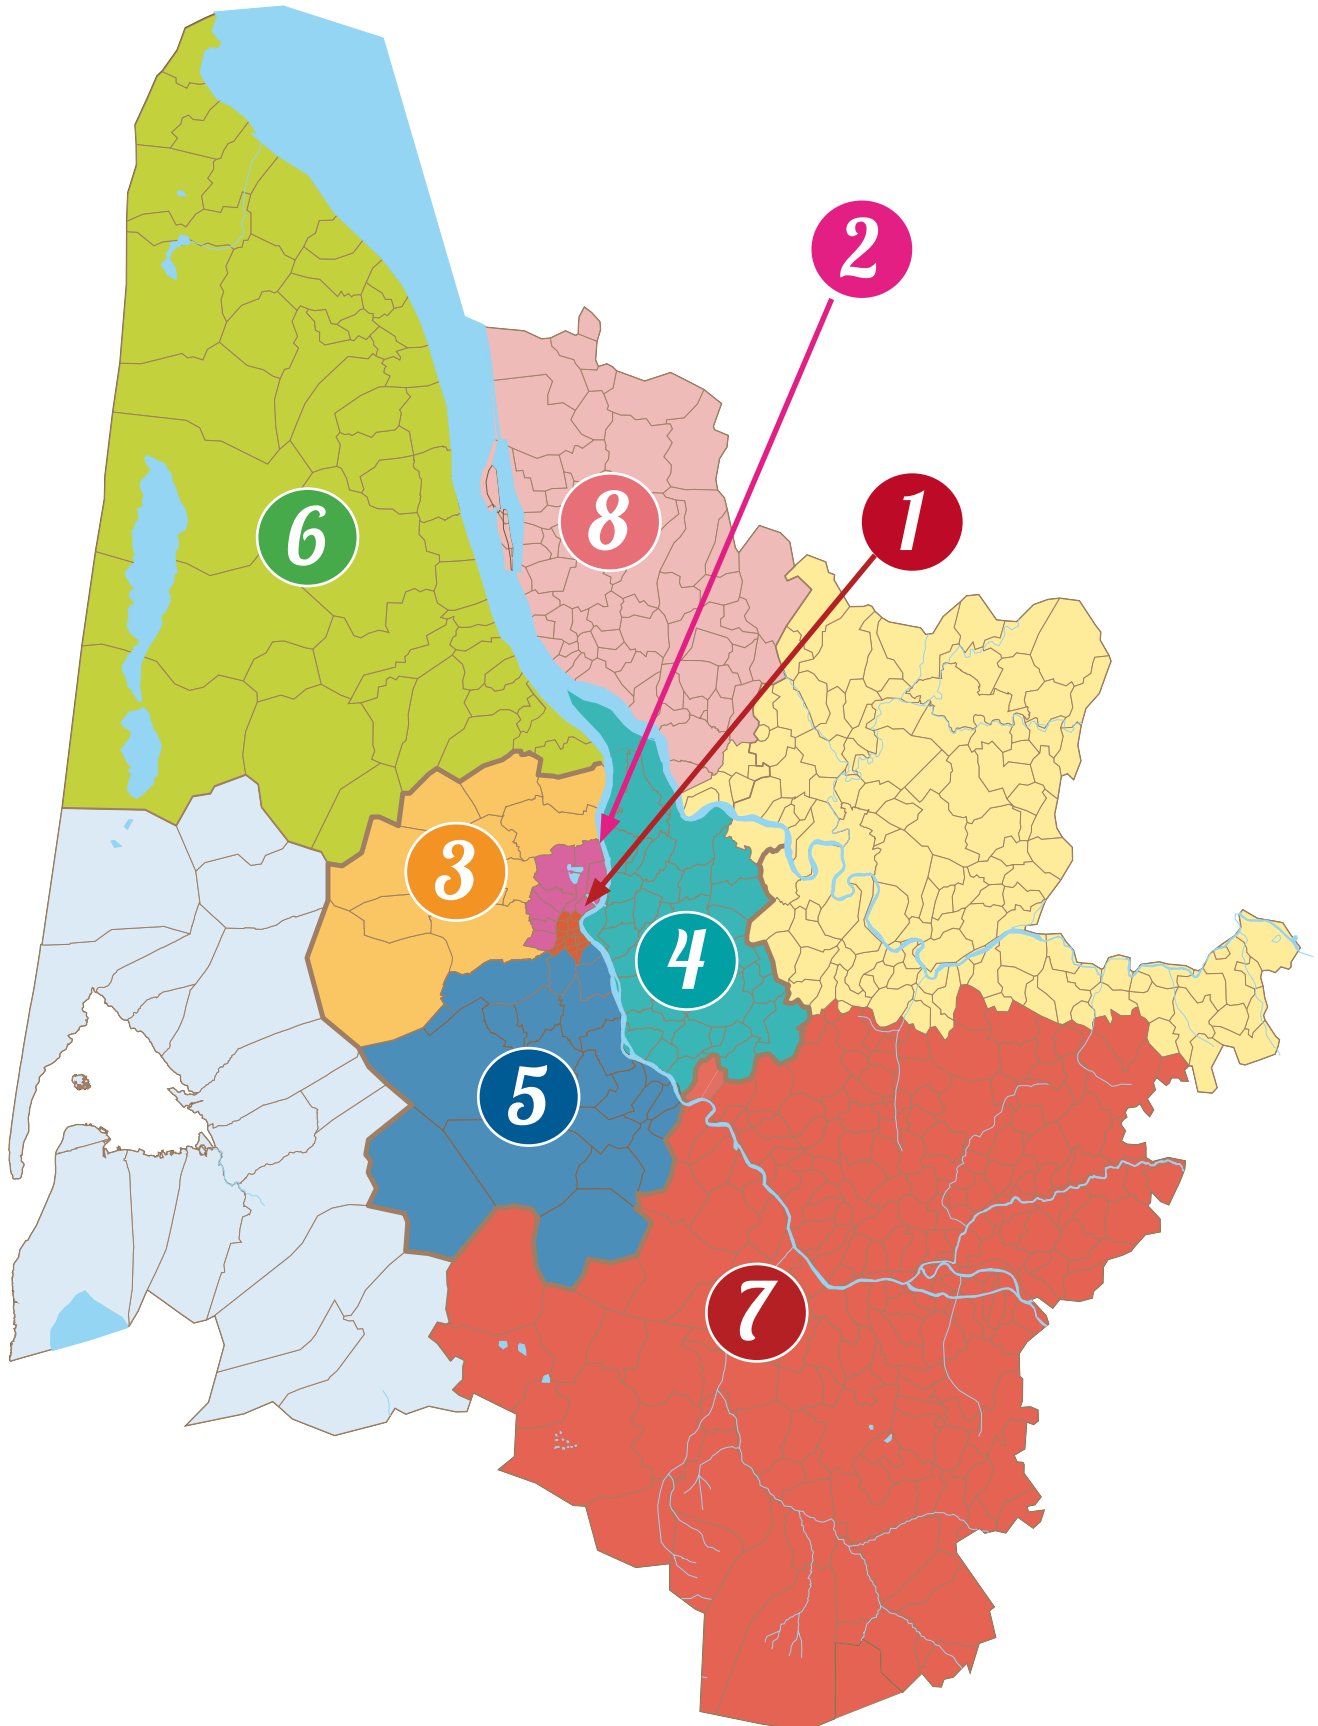

Les cartes du diocèse et des secteurs pastoraux

Retrouvez quelle est votre paroisse en fonction de votre adresse, consultez en ligne ou téléchargez les cartes détaillées du diocèse et trouvez les coordonnées de vos prêtres, diacres, religieux, religieuses, laïcs en mission :

bordeaux.catholique.fr/infos-pratiques/annuaire-et-cartes